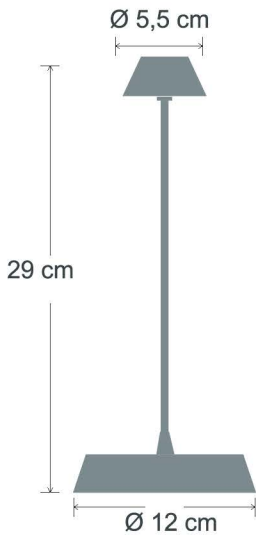

LUX LED

CRI
90+

LUX HIGH LED

CRI
98+

> DONNA MICRO

3.7 Volt 4400mAh
Lityum İyon Çift Batarya

Kesintisiz Çalışma süresi:
1. kademe 13 saat
2. kademe 19 saat
3. kademe 30 saat

2.2 Watt 2700/2400 Kelvin
+80/+90/+98 CRI