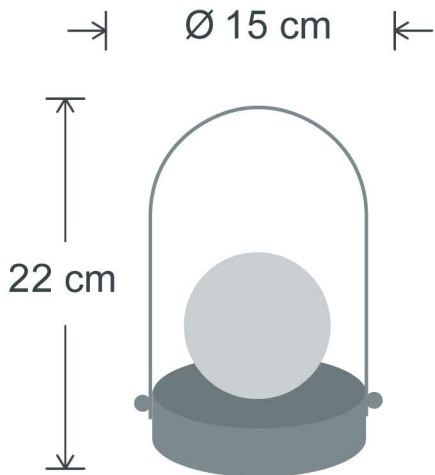

HUKI

TESCİL NO : 2021 007641
TESCİL TARİHİ :30.08.2021

> TEKNİK ÖZELLİKLER

- HUKI yükseklik: 22 cm çapı: 15 cm
- Ürün materyali; metal, alüminyum ve buzlu pleksi
- Samsung Led Chip 2.2watt 2700kelvin 200 lumen, kendi imalatımızdır. Proje bazlı olarak watt değerlerini değiştirebiliriz.
- Şarj Voltajı 5 volt
- Şarj dolun süresi: Tamamen boş bir batarya 8 saatte %100 dolmaktadır. Şarj olurken ürün kırmızı, dolduğunda yeşil ışık yanar.
- Kesintisiz Kullanım süresi
 1. kademe 13 saat
 2. kademe 19 saat
 3. kademe 30 saat
- Toplu şarj istasyonu araba modelleri
 - 18 adet / 24 adet / 30 adet / 32 adet
 - 36 adet / 40 adet / 50 adet
- Şarj soket tercihleri
 1. Alttan şarjlı soket sistemi(toplu şarj istasyonuna uygun)
 2. Y.şarj şarjlı type c soket sistemi (usb adaptör + type c kablo dahildir)
- Buton ve Kumanda tercihleri
 1. Butonlu (yandan butonlu, alttan butonlu)
 2. Kumandalı (butonsuz veya butonlu)
- Kontrol Tercihleri
 1. Üç kademeli paslanmaz çelik buton
 2. Uzaktan kumandalı toplu veya tekli kontrol
- Elektrostatik toz fırın boyama ve Satine nikel üzeri kaplama renk seçeneklerimiz vardır. EK-2 sayfamızdan seçim yapabilirsiniz. Kaplamalarımız Almanya'dan "Food Contact" sertifikalıdır.
- Ürünlerimiz CE ve MSDS belgeli olup uluslararası her alanda taşınması ve kullanılması serbesttir.
- Kısa devre ve yüksek voltaj korumalı elektronik sisteme sahip olduğundan yangın ve patlama gibi sakıncalı durumlar engellenmektedir.
- 4400mAh lityum ion çift batarya 1000cycle + koruma devreli
- Ayrıntılı bilgi için +90 212 650 50 10 nolu telefondan bize ulaşabilirsiniz.