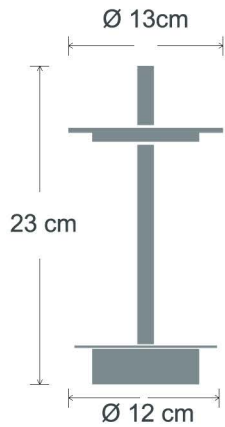

LUX LED

LUX HIGH LED

> LEO SLIM SHORT

IP20

3.7 Volt 4400mAh
Lityum İyon Çift Batarya

Kesintisiz Çalışma süresi:
1. kademe 13 saat
2. kademe 19 saat
3. kademe 30 saat

2.2 Watt 2700/2400 Kelvin
+80/+90/+98 CRI