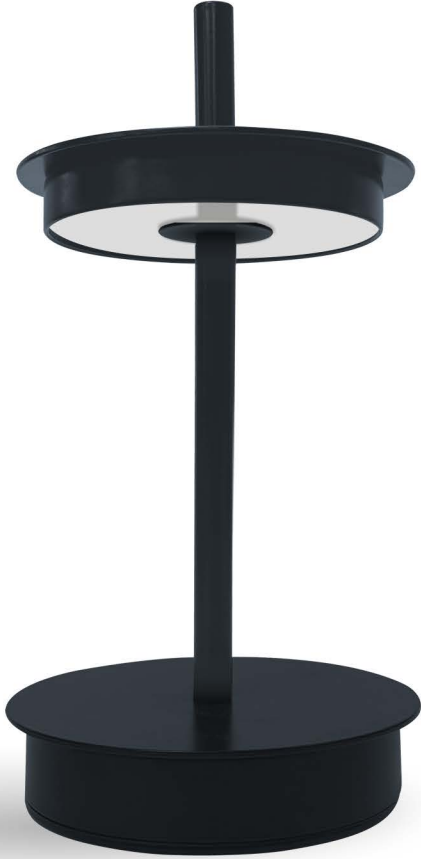

ONYEDI
LIGHTING

ÜRÜN KATALOĐU

LEO SLIM SHORT

RECHARGEABLE
CORDLESS LAMPS

ŐARJLI MASA
LAMBALARI

CRI

(COLOR RENDERING INDEX)

STANDARD LED

LUX LED

LUX HIGH LED

> LEO SLIM SHORT

IP20

3.7 Volt 4400mAh
Lityum İyon Çift Batarya

Kesintisiz Çalışma süresi:
1. kademe 13 saat
2. kademe 19 saat
3. kademe 30 saat

2.2 Watt 2700/2400 Kelvin
+80/+90/+98 CRI

5 Volt 1 Amper Adaptör

3 kademeli buton

Şarj süresi 8 saat

Çelik buton

Onyedi özel elektronik
devreli led kartı

UN3481 Approved
Certificete

CE Technical
Certificate

RF uzaktan kumanda kontrollü
elektronik kart sistemleri