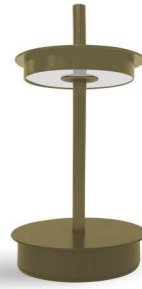

Metal Malzeme / Alüminyum Malzeme
Pleksi Malzeme / Cam Malzeme

İki Yıl
Garanti

Made in TÜRKİYE

ONYEDİ
LIGHTING

> LEO SLIM SHORT RENKLER

MAT BEYAZ
RAL 9016

SAF BEYAZ
RAL 9010

KREM BEAZI
RAL 9001

KREM
RAL 1013

GRI BEAZI
RAL 9002

ÇAKIL GRI
RAL 7032

İNCİ GRİBEJ
RAL 7048

SARI GRI
RAL 7034

KAMIŞ YEŞİLİ
RAL 6013

YEŞİL GRI
RAL 7009

MARINE MAVİ
RAL 5002