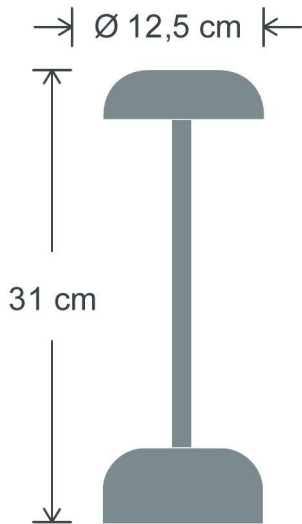

> NORI MIDI

TESCİL B. NO : 2024/006241
TESCİL B. TARİHİ : 30.07.2024

> TEKNİK ÖZELLİKLER

- NORI MIDI yükseklik: 31 cm çapı: 12,5 cm
- Ürün materyali; metal, alüminyum ve buzlu pleksi
- Samsung Led Chip 2.2watt 2700kelvin 200 lumen, kendi imalatımızdır. Proje bazlı olarak watt değerlerini değiştirebiliriz.
- Şarj Voltajı 5 volt
- Şarj dolun süresi: Tamamen boş bir batarya 8 saatte %100 dolmaktadır. Şarj olurken ürün kırmızı, dolduğunda yeşil ışık yanar.
- Kesintisiz Kullanım süresi
  1. kademe 13 saat
  2. kademe 19 saat
  3. kademe 30 saat
- Toplu şarj istasyonu araba modelleri
  1. 18 adet / 24 adet / 30 adet / 32 adet
  2. 36 adet / 40 adet / 50 adet
- Şarj soket tercihleri
  1. Alttan şarjlı soket sistemi(toplu şarj istasyonuna uygun)
  2. Y.şarj sarjlı type c soket sistemi (usb adaptör + type c kablo dahildir)
- Buton ve Kumanda tercihleri
  1. Butonlu (yandan butonlu, alttan butonlu)
  2. Kumandalı (butonsuz veya butonlu)
- Kontrol Tercihleri
  1. Üç kademeli paslanmaz çelik buton
  2. Uzaktan kumandalı toplu veya tekli kontrol
- Elektrostatik toz fırın boyama ve Satine nikel üzeri kaplama renk seçeneklerimiz vardır. EK-2 sayfamızdan seçim yapabilirsiniz. Kaplamalarımız Almanya'dan "Food Contact" sertifikalıdır.
- Ürünlerimiz CE ve MSDS belgeli olup uluslararası her alanda taşınması ve kullanılması serbesttir.
- Kısa devre ve yüksek voltaj korumalı elektronik sisteme sahip olduğundan yangın ve patlama gibi sakıncalı durumlar engellenmektedir.
- 4400mAh lityum ion çift batarya 1000cycle + koruma devreli
- Ayrıntılı bilgi için +90 212 650 50 10 nolu telefondan bize ulaşabilirsiniz.

3 YIL
GARANTİ

ONYEDİ
LIGHTING