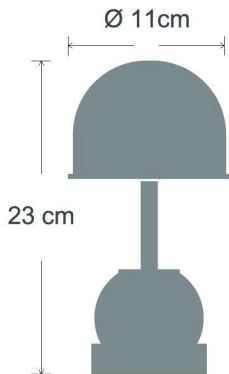

LUX LED

LUX HIGH LED

> STRANGER MINI

IP20

3.7 Volt 4400mAh
Lityum İyon Çift Batarya

Kesintisiz Çalışma süresi:
1. kademe 13 saat
2. kademe 19 saat
3. kademe 30 saat

2.2 Watt 2700/2400 Kelvin
+80/+90/+98 CRI