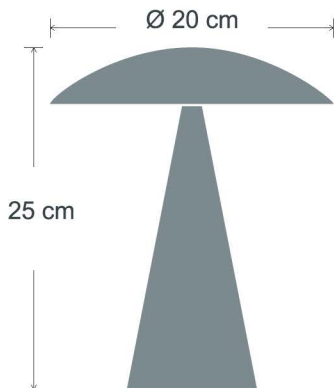

> SUN MIDI

TURK PATENT TESCİL NO : 2021 013482
TESCİL TARİHİ : 22.12.2021

IP20

3.7 Volt 4400mAh
Lityum İyon Çift Batarya

Kesintisiz Çalışma süresi:
1. kademe 13 saat
2. kademe 19 saat
3. kademe 30 saat

2.2 Watt 2700/2400 Kelvin
+80/+90/+98 CRI

5 Volt 1 Amper Adaptör

3 kademeli buton

Şarj süresi 8 saat

Çelik buton

Onyedi özel elektronik
devreli led kartı

UN3481 Approved
Certificate

CE Technical
Certificate

RF uzaktan kumanda kontrollü
elektronik kart sistemleri

Metal Malzeme / Alüminyum Malzeme
Pleksi Malzeme / Cam Malzeme

İki Yıl
Garanti

Made in TÜRKİYE

ONYEDİ
LIGHTING