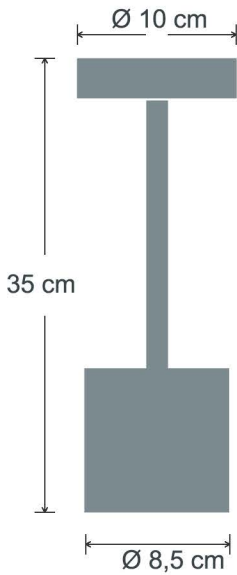

ONYEDI
LIGHTING

ÜRÜN KATALOĞU

THOR

RECHARGEABLE
CORDLESS LAMPS

ŞARJLI MASA
LAMBALARI

> THOR

3.7 Volt 4400mAh
Lityum İyon Çift Batarya

Kesintisiz Çalışma süresi:
1. kademe 13 saat
2. kademe 19 saat
3. kademe 30 saat