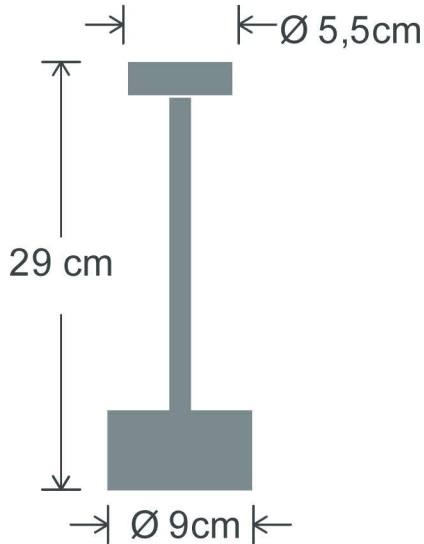

> TREY MICRO

**TURK
PATENT**

TESCİL B. NO : 2025/001011
TESCİL B. TARİHİ : 05.02.2025

> TEKNİK ÖZELLİKLER

- TREY MICRO yükseklik: 25 cm çapı: 9 cm
- Ürün materyali; metal, alüminyum ve buzlu pleksi
- Samsung Led Chip 2.2watt 2700kelvin 200 lumen, kendi imalatımızdır. Proje bazlı olarak watt değerlerini değiştirebiliriz.
- Şarj Voltajı 5 volt
- Şarj dolun süresi: Tamamen boş bir batarya 8 saatte %100 dolmaktadır. Şarj olurken ürün kırmızı, dolduğunda yeşil ışık yanar.
- Kesintisiz Kullanım süresi
  1. kademe 13 saat
  2. kademe 19 saat
  3. kademe 30 saat
- Toplu şarj istasyonu araba modelleri
  1. 18 adet / 24 adet / 30 adet / 32 adet
  2. 36 adet / 40 adet / 50 adet
- Şarj soket tercihleri
  1. Alttan şarjlı soket sistemi (toplu şarj istasyonuna uygun)
  2. Y.şarj sarjlı type c soket sistemi (usb adaptör + type c kablo dahildir)
- Buton ve Kumanda tercihleri
  1. Butonlu (yandan butonlu, alttan butonlu)
  2. Kumandalı (butonsuz veya butonlu)
- Kontrol Tercihleri
  1. Üç kademeli paslanmaz çelik buton
  2. Uzaktan kumandalı toplu veya tekli kontrol
- Elektrostatik toz fırın boyama ve Satine nikel üzeri kaplama renk seçeneklerimiz vardır. EK-2 sayfamızdan seçim yapabilirsiniz. Kaplamalarımız Almanya'dan "Food Contact" sertifikalıdır.
- Ürünlerimiz CE ve MSDS belgeli olup uluslararası her alanda taşınması ve kullanılması serbesttir.
- Kısa devre ve yüksek voltaj korumalı elektronik sisteme sahip olduğundan yangın ve patlama gibi sakıncalı durumlar engellenmektedir.
- 4400mAh lityum ion çift batarya 1000cycle + koruma devreli
- Ayrıntılı bilgi için +90 212 650 50 10 nolu telefondan bize ulaşabilirsiniz.

3 YIL
GARANTİ

ONYEDİLİ
LIGHTING