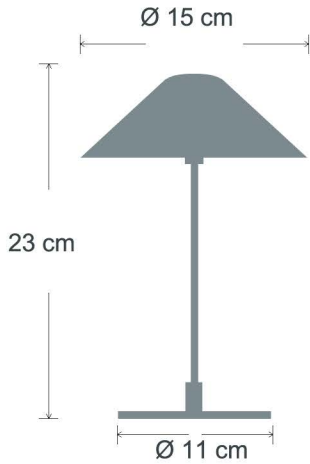

LUX LED

LUX HIGH LED

> VISION SHORT

**TURK
PATENT**

TESCİL NO : 2025/008058
TESCİL TARİHİ : 23.10.2025

IP44

3.7 Volt 4400mAh
Lityum İyon Çift Batarya

Kesintisiz Çalışma süresi:
1. kademe 13 saat
2. kademe 19 saat
3. kademe 30 saat